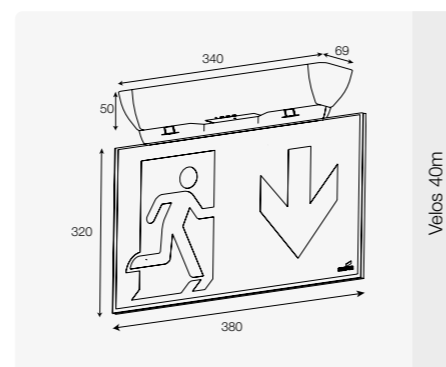

HÄNVISNINGSSARMATUR FÖR TAK- OCH VÄGGMONTAGE VELOS - MED OCH UTAN SJÄLVTEST

Slimmad och elegant hänvisningsskylt med LED ljuskälla för tak och väggmontage. Lämpar sig väl i de flesta torra inomhusmiljöer där utseende och design har betydelse. De finns för 30 m och 40 m.

Art nr 770880

Velos CG
Centralmatad armatur.

Art nr 771653

Velos AT
Armatur med inb. batterier med självtest.

Art nr 770879

MÅTT / MONTERINGSÄVSTÅND

TILLBEHÖR – LED-PIKTOGRAM (stomme krävs)

Se hemsidan för fler typer av skyltar www.malux.se