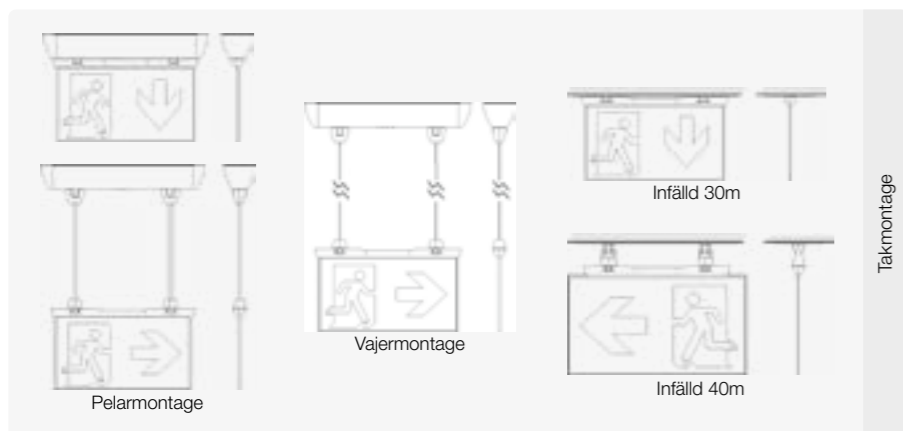

HÄNVISNINGSSARMATUR FÖR TAK- OCH VÄGGMONTAGE VELOS - MED OCH UTAN SJÄLVTEST

Slimmad och elegant hänvisningsskylt med LED ljuskälla för tak och väggmontage. Lämpar sig väl i de flesta torra inomhusmiljöer där utseende och design har betydelse. De finns för 30 m och 40 m.

Art nr 770880

Velos CG
Centralmatad armatur.

Art nr 771653

Velos AT
Armatur med inb. batterier med självtest.

Art nr 770879

MÅTT / MONTERINGSÄVSTÅND

TILLBEHÖR – LED-PIKTOGRAM (stomme krävs)

Se hemsidan för fler typer av skyltar www.malux.se

TILLBEHÖR / RESERVDLAR

Art nr E7340481
Velos monteringsatts, infällt montage, 335x110x50 mm.

Art nr E7340480
Velos monteringsatts, väggmontage flexibel.

Art nr E7340482
Velos monteringsatts, vajermontage justerbar upp till 150 cm.

Art nr 770905
Velos monteringsatts, pendelmontage 48 cm.

Art nr E7340483
Velos monteringsatts, flaggmontage.

Art nr 770234
Velos bollskydd, 40 meter.

FAKTA

	Centralmatade	Decentraliserade
Läsavstånd	30 m / 40 m	30 m / 40 m
IP-klass	IP20	IP20
Ytterhöljets färg	Vit	Vit
Ytterhöljets material	Polykarbonat	Polykarbonat
Ljusflöde	Vid normal drift 100 % eller 50 %	Vid normal drift 100 % eller 50 %
Typ av montage	Tak, vägg, vajer, pendel eller infälld.	Tak, vägg, vajer, pendel eller infälld.
Anslutningsplint	2,5 mm ²	2,5 mm ²
Anslutningspänning	220 – 240V	220 – 240V
Strömförbrukning - batteridrift / Batteri	20 mA / -	20 mA / 4 VTCs NiCD 1600 mA (O-ESC) 4 AA NiMH 1100 mA (O-ESM-AT)
Effektförbrukning vid nät drift	3,5 W/6,5 VA	4,6 W/8,3 VA
Tillåten omgivande temperatur	+0°C...+30°C	+0°C...+30°C
Ljuskälla	LED med 3-chip LED-funktion	LED med 3-chip LED-funktion