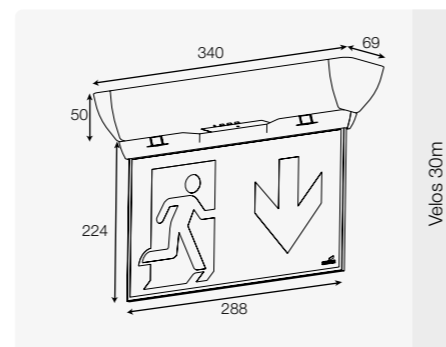

HÄNVISNINGSSARMATUR FÖR TAK- OCH VÄGGMONTAGE VELOS - MED OCH UTAN SJÄLVTEST

Slimmad och elegant hänvisningsskylt med LED ljuskälla för tak och väggmontage. Lämpar sig väl i de flesta torra inomhusmiljöer där utseende och design har betydelse. De finns för 30 m och 40 m.

Art nr 770880

Velos CG
Centralmatad armatur.

Art nr 771653

Velos AT
Armatur med inb. batterier med självtest.

Art nr 770879

MÅTT / MONTERINGSÄVSTÅND

TILLBEHÖR – LED-PIKTOGRAM (stomme krävs)

Se hemsidan för fler typer av skyltar www.malux.se