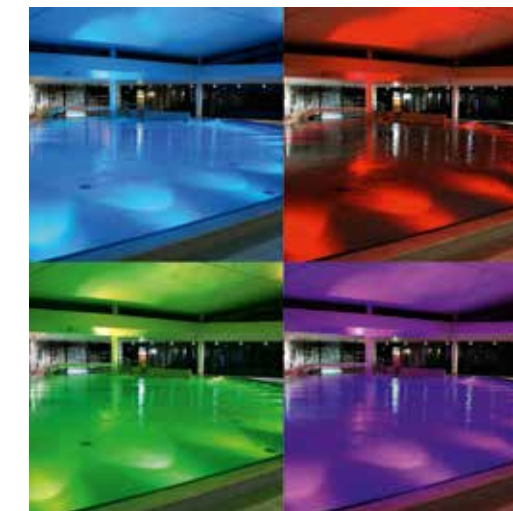

Nyhet

CENTUM^{oo} – lyser upp under ytan

Malux är sedan 60-talet generalagent för Wibre specialbelysningar, och Sveriges största och mest erfarna leverantör av undervattens- och fontänbelysning

Wibres nya CENTUM^{oo} -serie innehåller ett brett spektrum av infällda och ytmonterade spotlights i olika storlekar, effektnivåer och med olika ljusegenskaper som lämpar sig för alla typer av undervattensmiljöer.

Ljus och färg i samspel

Vill du ta en simtur i Röda Havet, dyka i Blå Lagunen eller flyta fritt längs Gula Floden? Med snyggt projekterad färgskiftande RGB/RGB-W belysning kan du enkelt skapa effektfulla miljöer, både ovan och under vatten. Bara fantasin sätter gränser för var du kan befinna dig.