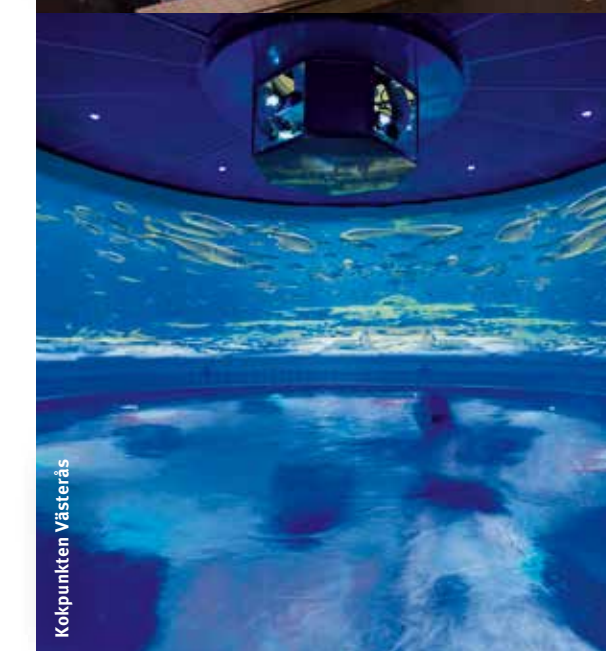

Nyhet

CENTUM^{oo} – lyser upp under ytan

Malux är sedan 60-talet generalagent för Wibre specialbelysningar, och Sveriges största och mest erfarna leverantör av undervattens- och fontänbelysning

Wibres nya CENTUM^{oo} -serie innehåller ett brett spektrum av infällda och ytmonterade spotlights i olika storlekar, effektnivåer och med olika ljusegenskaper som lämpar sig för alla typer av undervattensmiljöer.

Ljus och färg i samspel

Vill du ta en simtur i Röda Havet, dyka i Blå Lagunen eller flyta fritt längs Gula Floden? Med snyggt projekterad färgskiftande RGB/RGB-W belysning kan du enkelt skapa effektfulla miljöer, både ovan och under vatten. Bara fantasin sätter gränser för var du kan befinna dig.