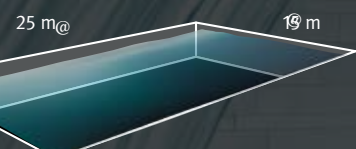

Nya Wibre CENTUM^{oo}

4.0292

3000K | 4500K | 6000K
RGB-VIT
6900 Lumen
47 WATT
Mix Flux

STORA POOLER | SPORT | ALLMÄNNA BASSÄNGER

4.0202

3000K | 4500K | 6000K
RGB-VIT
4600 Lumen
31 WATT
50 °

MEDELSTORA POOLER | HOTELL | PRIVATA POOLER

4.0102

3000K | 4500K | 6000K
RGB-VIT | DYNAMISK VIT
2700 Lumen
18 WATT
30 °

SMÅ POOLER | PRIVATA POOLER | DIVERSE

4.0052

3000K | 4500K | 6000K
RGB-VIT | DYNAMISK VIT
675 Lumen
5 WATT
25 °

SMÅ POOLER | DIVERSE | EFFEKT