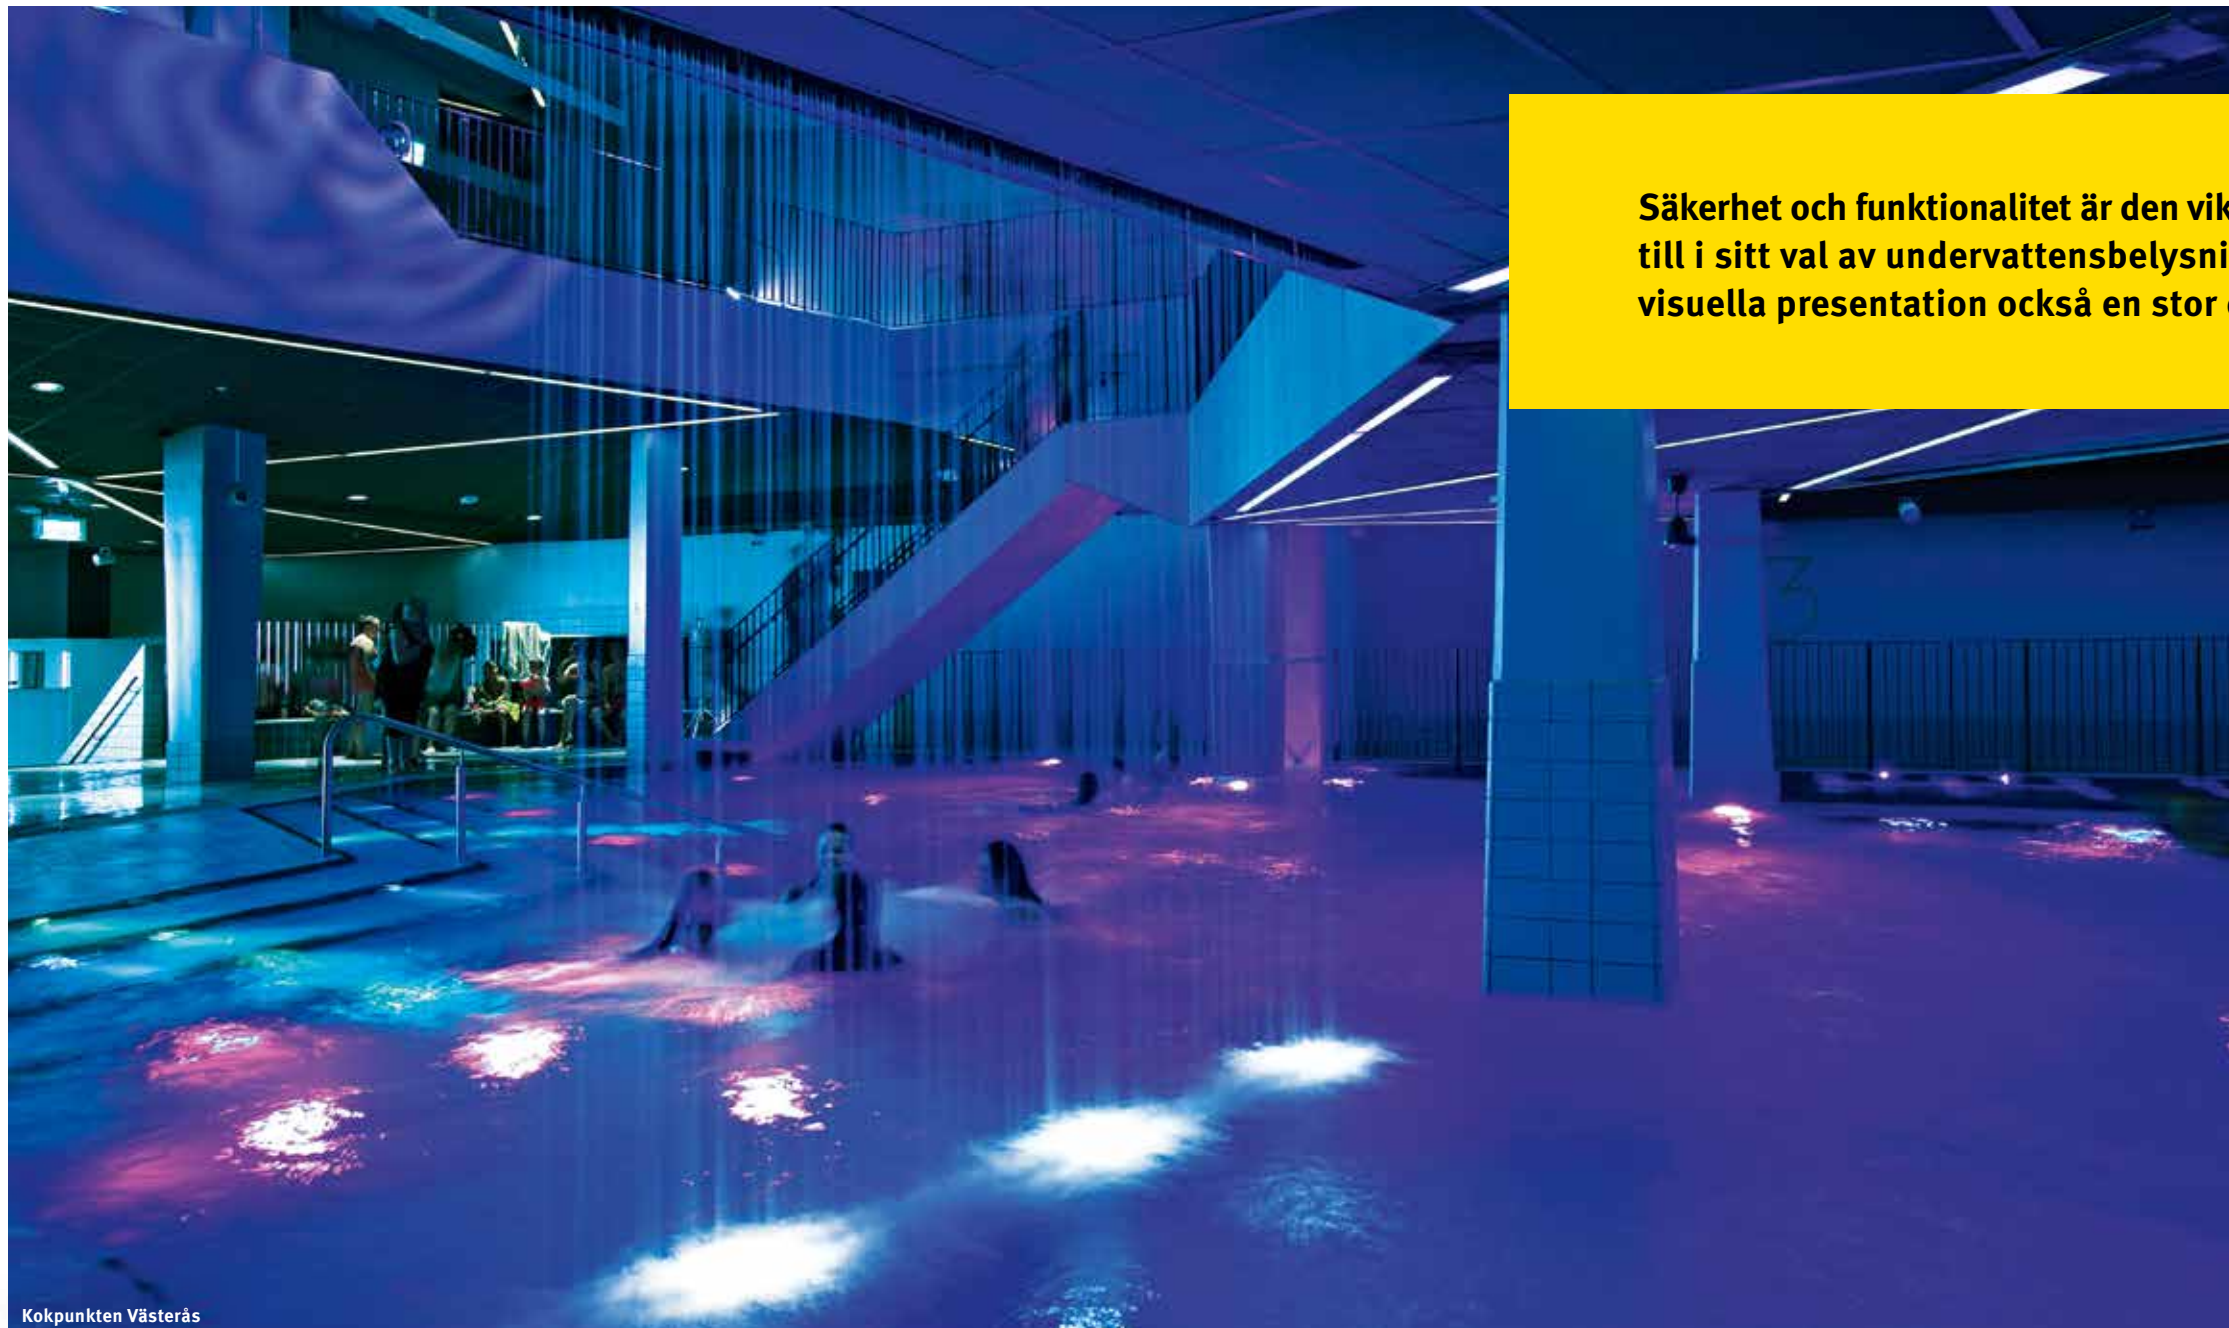

Kokpunkten Västerås